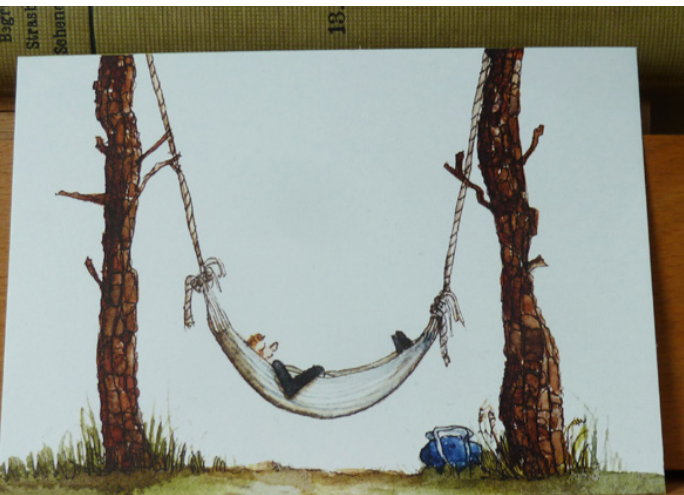

Postkarte
Standardformat A6 •
105 × 148

Kiefernhängematte
• Bestellnr. PK-023