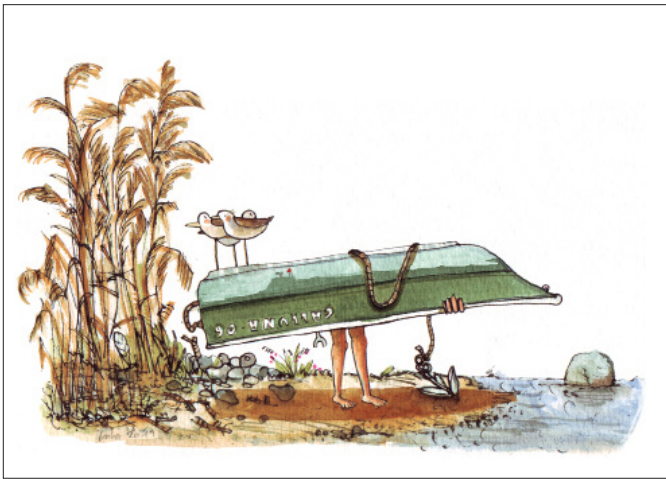

Postkarte
Standardformat A6 •
105 × 148

Calluna
• Bestellnr. PK-152