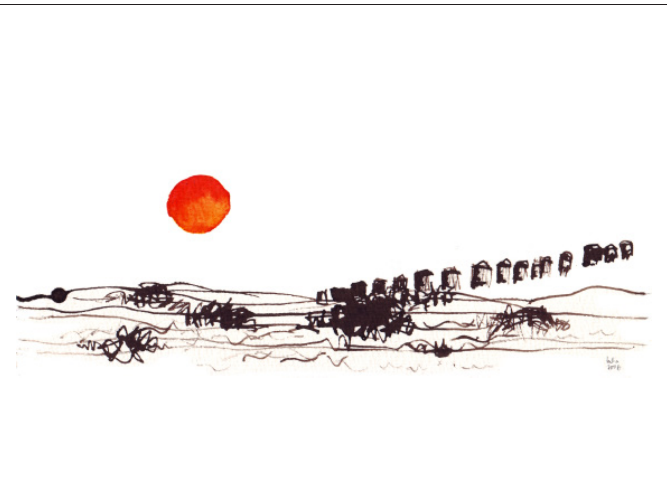

Postkarte
Standardformat A6 •
105 × 148

Buhnenblick
• Bestellnr. PK-150

einen moment lang klare sicht
wir saßen im nächtlichen strandhafer
wir lagen,
lauschten
dem meer
und plötzlich
hatten wir vergessen wo wir herkamen
wo wir hinsollten
uns war eingefallen wo wir sein wollten
für den moment
immer nur für den moment
am meer

Postkarte
Standardformat A6 •
105 × 148

Gedicht
"Einen Moment lang klare
Sicht"
• Bestellnr. PK-151